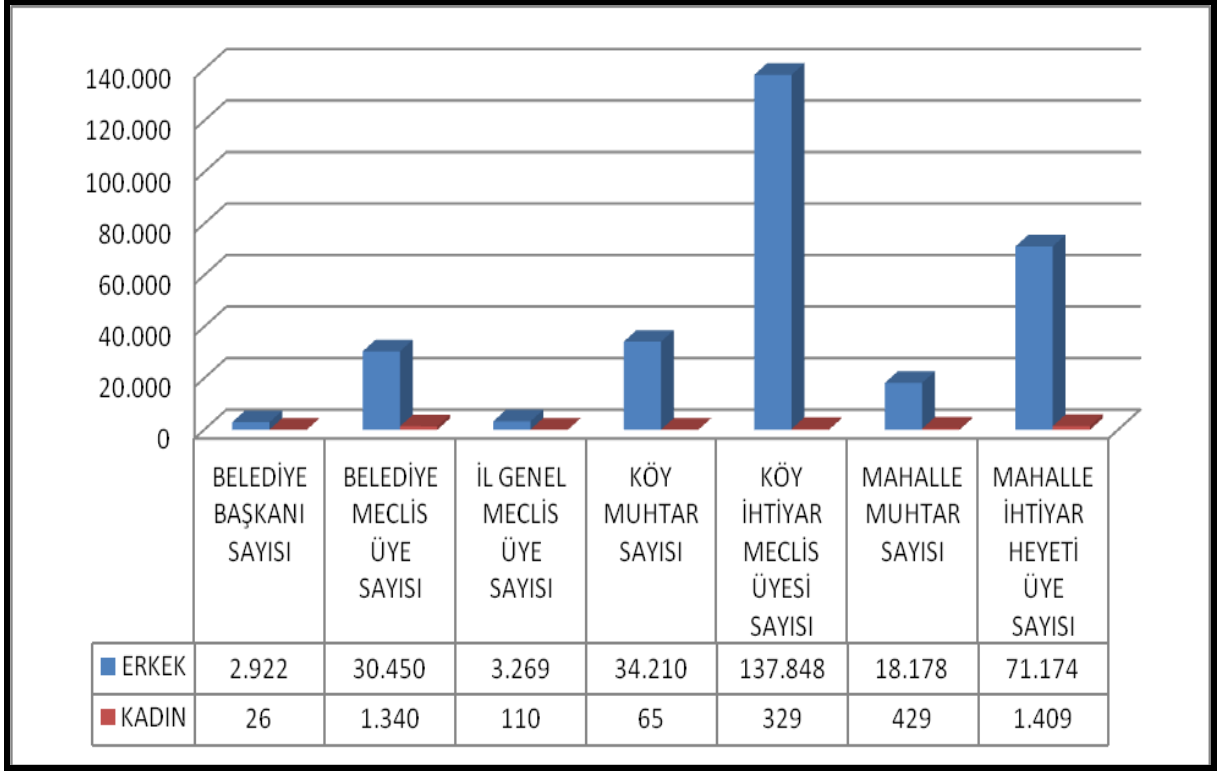

| MAHALLİ İDARELER SEÇİM SONUÇLARI TABLOSU | | | |
|--|----------------|--------------|----------------|
| | ERKEK | KADIN | TOPLAM |
| BELEDİYE BAŞKANI SAYISI | 2.922 | 26 | 2.948 |
| BELEDİYE MECLİS ÜYE SAYISI | 30.450 | 1.340 | 31.790 |
| İL GENEL MECLİS ÜYE SAYISI | 3.269 | 110 | 3.379 |
| KÖY MUHTAR SAYISI | 34.210 | 65 | 34.275 |
| KÖY İHTİYAR MECLİS ÜYESİ SAYISI | 137.848 | 329 | 138.177 |
| MAHALLE MUHTAR SAYISI | 18.178 | 429 | 18.607 |
| MAHALLE İHTİYAR HEYETİ ÜYE SAYISI | 71.174 | 1.409 | 72.583 |
| TOPLAM | 298.051 | 3.708 | 301.759 |

MAHALLİ İDARELER SEÇİMİNDE SEÇİLMİŞLERİN CİNSİYETE GÖRE DAĞILIMI